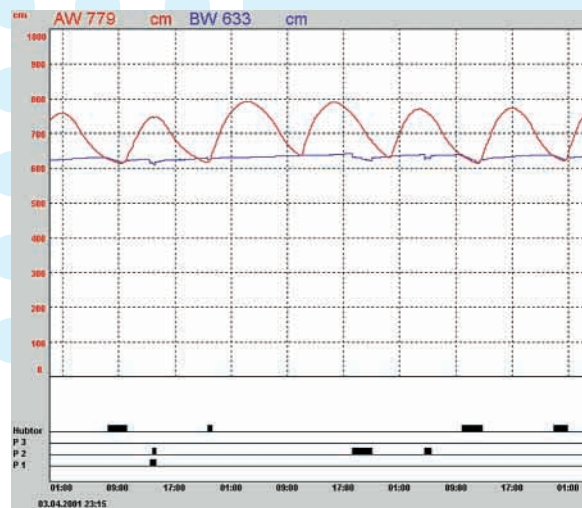

Digitaler Displayschreiber

Kurven/Listen
Visualisierung
Einfache Bedienung

Läufer